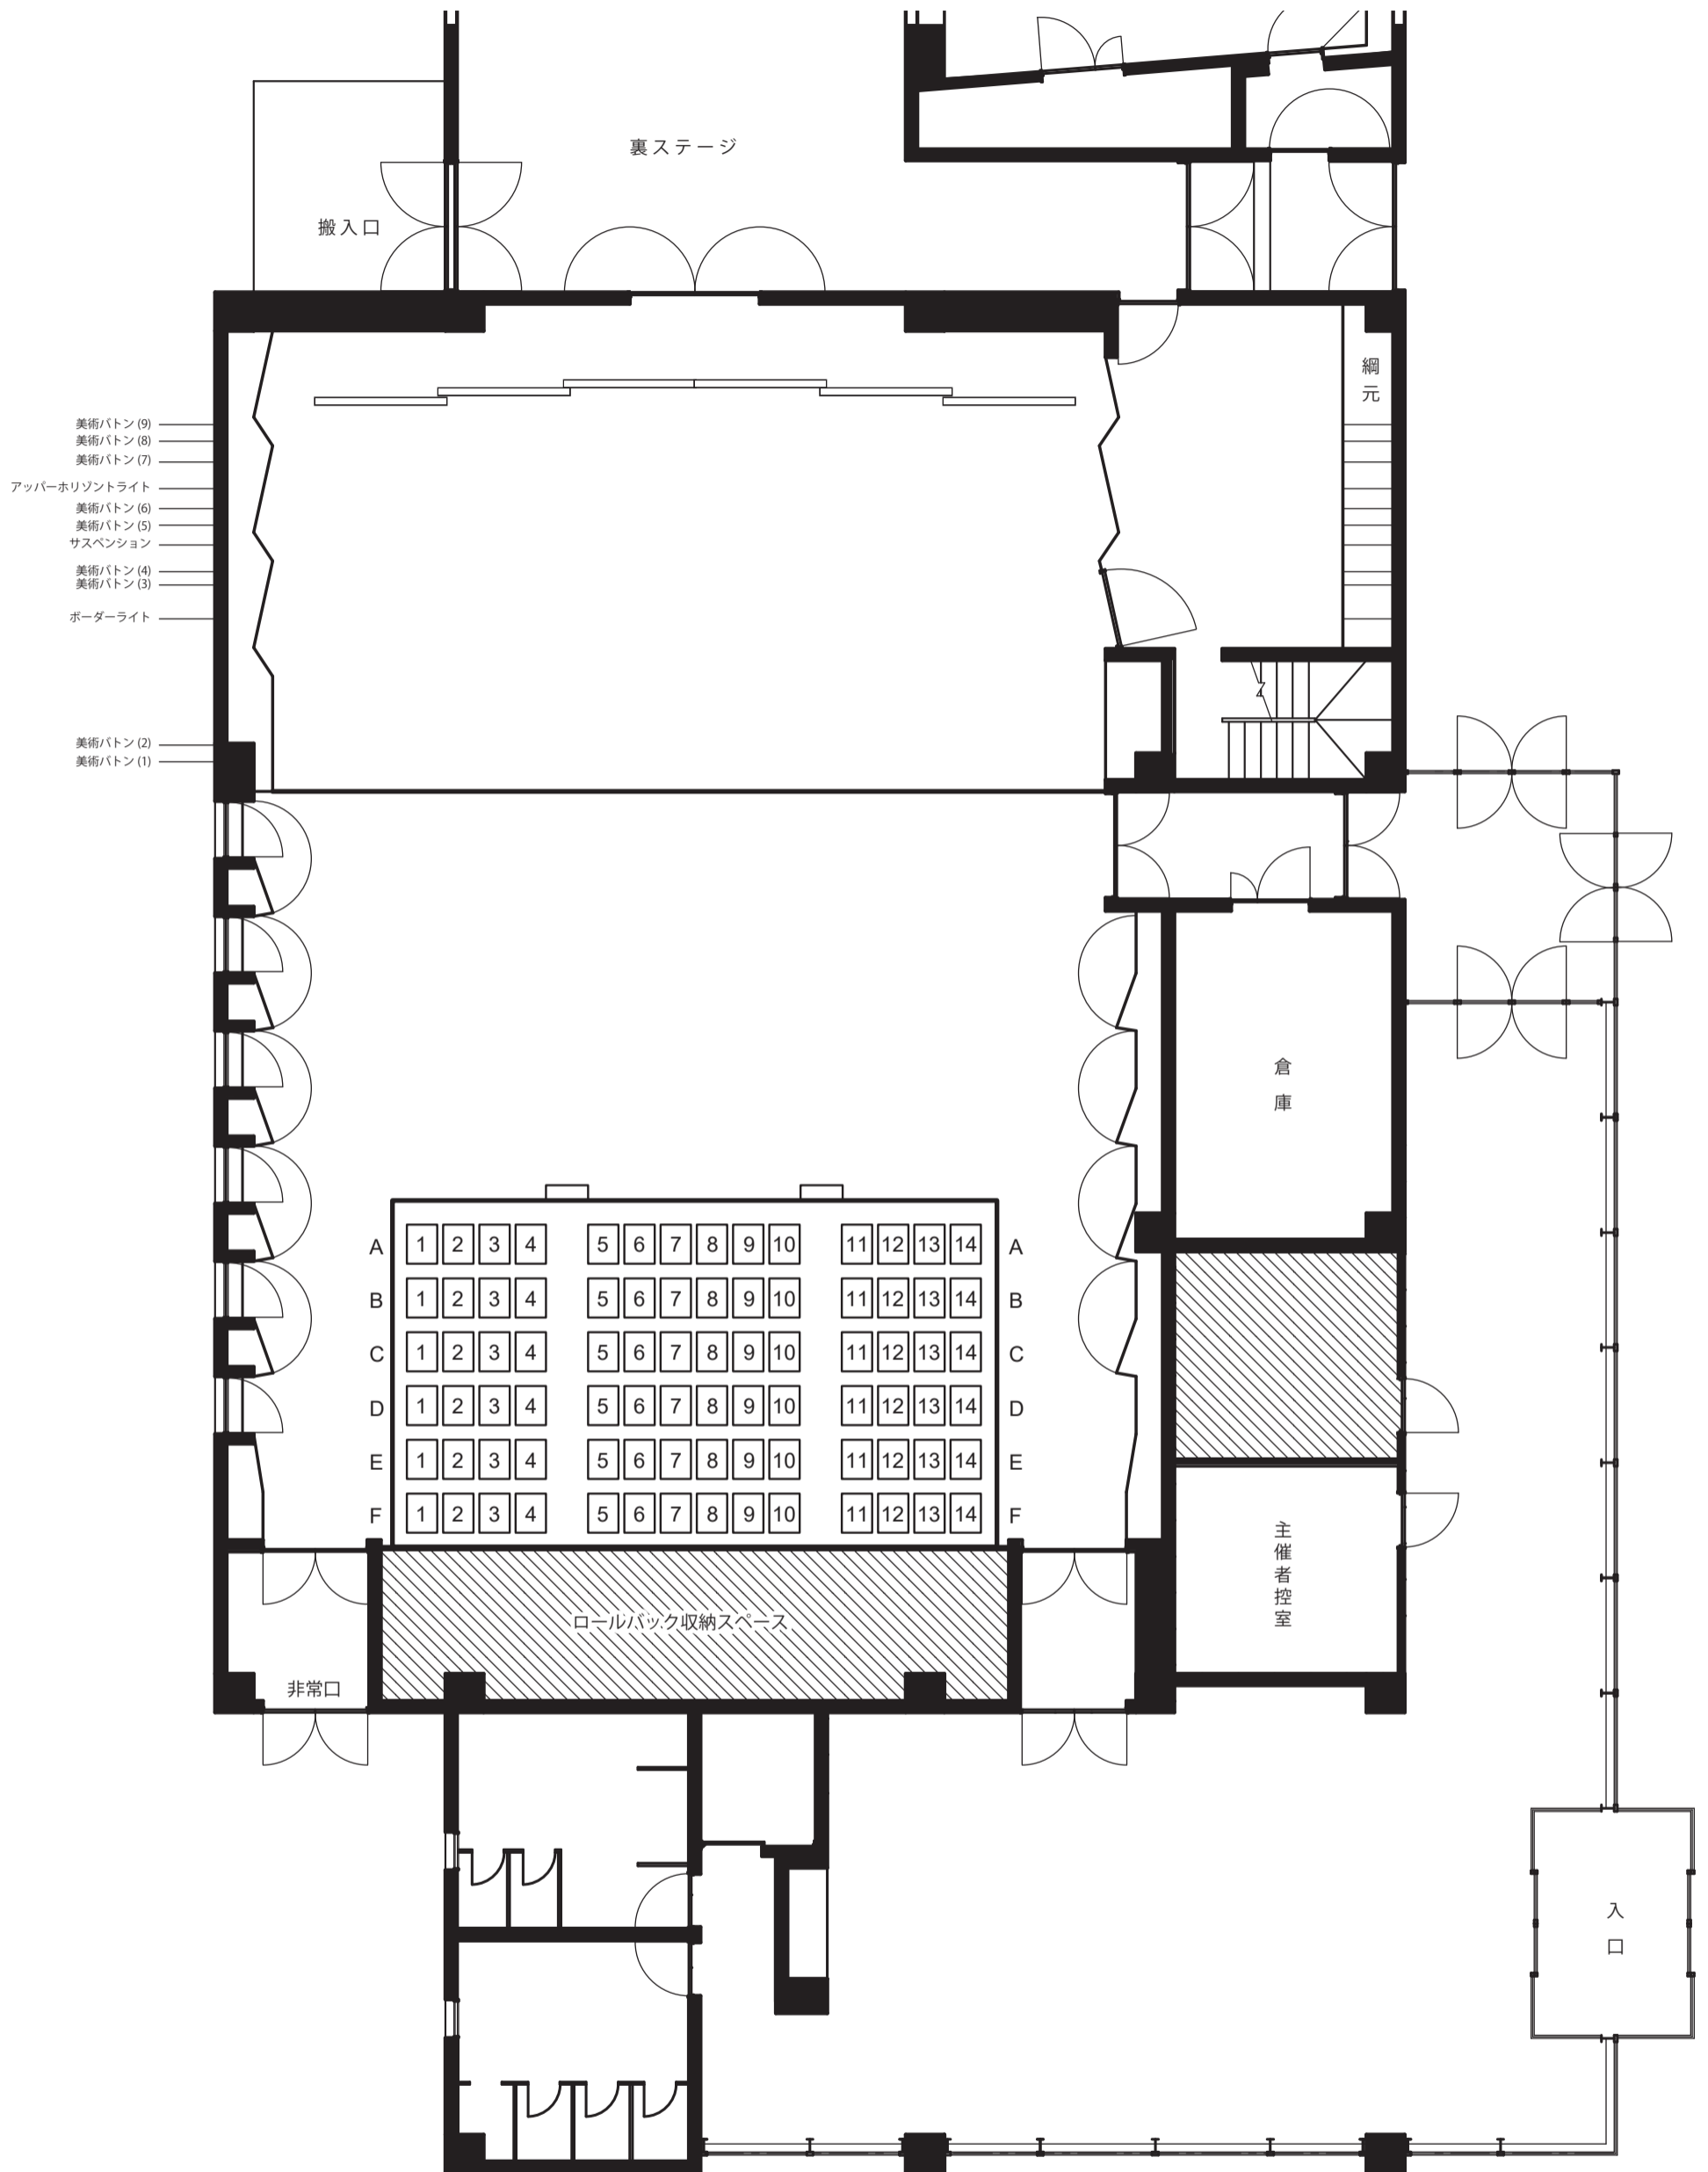

松本市音楽文化ホール 小ホール平面図

縮尺  $\frac{1}{100}$

寸法表

間口	9.5m (13m)
奥行	6.1m
高さ (ステージ↔スノコ)	6.3m
高さ (客席↔ステージ)	0.4m
バトンの長さ	11m

客席数	180席
ロールバック	84席